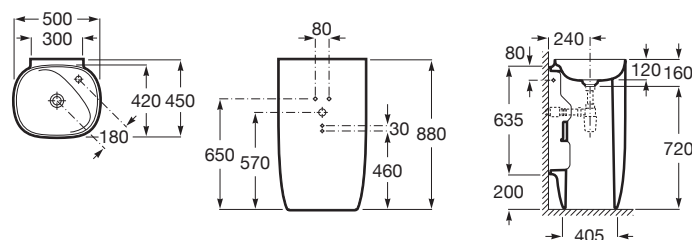

BEYOND

Umywalka stojąca FINECERAMIC®

WYMIARY

Szerokość 500 mm.

Głębokość 450 mm.

Wysokość 880 mm.

KOLORY I WYKOŃCZENIA

64 Onyks

RYSUNKI TECHNICZNE

INFORMACJE O PRODUKCIE

Bez przelewu

Długość niecki (mm): 880

Głębokość niecki (mm): 450

Korek: Zawiera

Materiał: FINECERAMIC®

Pojemność umywalki (l): 8,3

Położenie niecki: Na środku

Położenie otworu na baterie: 1 Otwór po prawej

Położenie półki: Po prawej stronie

Sposób montażu: Do posadzki

Szerokość niecki (mm): 500

Waga (kg): 54

Zestaw montażowy: W komplecie